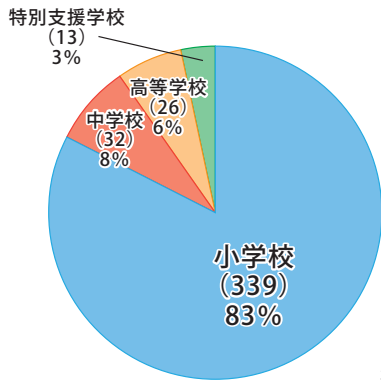

スクールサポート プログラムのしおり

修学旅行や遠足,社会科学習などの教育活動をサポートします!!

スクールサポート 3つの柱

- 1 教育活動サポート
- 2 体験活動サポート
- 3 研修・実習サポート

〈上野原縄文の森の利用状況〉

毎年,県内外から多くの学校が,修学旅行や遠足,社会科学習などで上野原縄文の森を利用しています。

上野原縄文の森では,児童・生徒の皆さんが実物資料を見たり触れたり,縄文文化を体感できるメニューを多数用意しています。ぜひ,このスクールサポートプログラムをご活用ください。

校種別割合

県内・県外の割合

※ () はH26~28年度の校数

思いきり身体を動かせる
アスレチック

みんなでお弁当やボール遊び

どんぐり拾い

「日本の歴史公園100選」
に選ばれている縄文の森で
勉強や遊びを
思いっきり楽しもう!!

縄文の森キャラクター
じょうもん