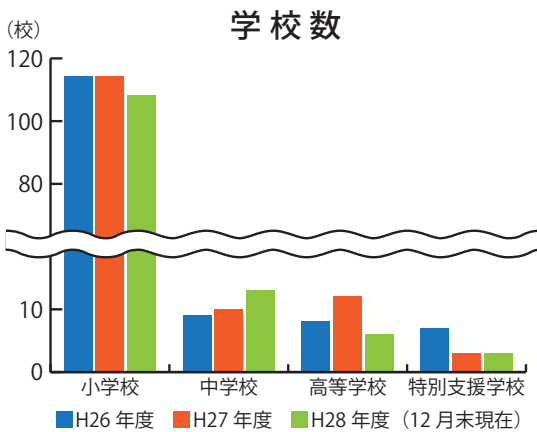

スクールサポート プログラムのしおり

修学旅行や遠足,社会科学習などの教育活動をサポートします!!

スクールサポート 3つの柱

- 1 教育活動サポート
- 2 体験活動サポート
- 3 研修・実習サポート

〈上野原縄文の森の利用状況〉

毎年,県内外から多くの学校が,修学旅行や遠足,社会科学習などで上野原縄文の森を利用しています。

上野原縄文の森では,児童・生徒の皆さんが実物資料を見たり触れたり,縄文文化を体感できるメニューを多数用意しています。ぜひ,このスクールサポートプログラムをご活用ください。

校種別割合

県内・県外の割合

※ () はH26~28年度の校数

思いきり身体を動かせる
アスレチック

みんなでお弁当やボール遊び

どんぐり拾い

「日本の歴史公園100選」
に選ばれている縄文の森で
勉強や遊びを
思いっきり楽しもう!!

縄文の森キャラクター
じょうもん