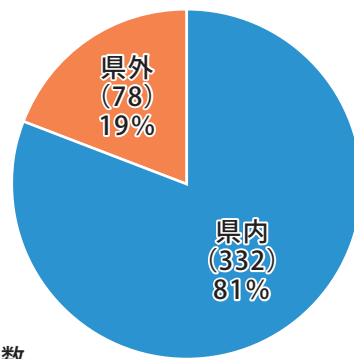

スクールサポート プログラムのしおり

修学旅行や遠足,社会科学習などの教育活動をサポートします!!

スクールサポート 3つの柱

- 1 教育活動サポート
- 2 体験活動サポート
- 3 研修・実習サポート

〈上野原縄文の森の利用状況〉

毎年,県内外から多くの学校が,修学旅行や遠足,社会科学習などで上野原縄文の森を利用しています。

上野原縄文の森では,児童・生徒の皆さんが実物資料を見たり触れたり,縄文文化を体感できるメニューを多数用意しています。ぜひ,このスクールサポートプログラムをご活用ください。

校種別割合

県内・県外の割合

※ () はH26~28年度の校数

思いきり身体を動かせる
アスレチック

みんなでお弁当やボール遊び

どんぐり拾い

「日本の歴史公園100選」
に選ばれている縄文の森で
勉強や遊びを
思いっきり楽しもう!!

縄文の森キャラクター
じょうもん